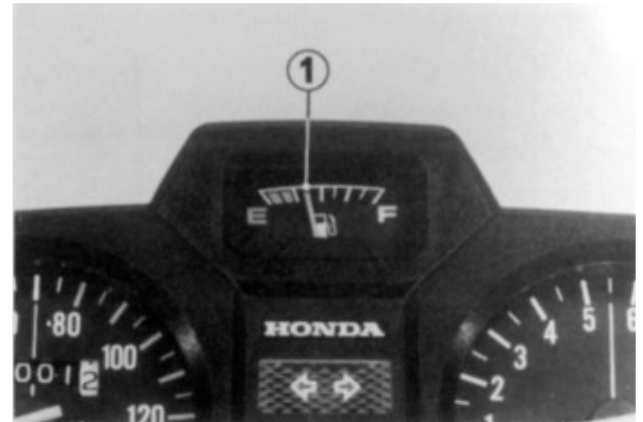

Medidor de combustível: 125 ML/TURUNA

O medidor de combustível indica a quantidade aproximada de combustível existente no tanque.

A marca F (full) indica tanque cheio - 12 litros incluindo o suprimento reserva.

Quando o ponteiro atingir a faixa vermelha haverá aproximadamente 2,6 litros no tanque.

Abasteça assim que for possível.

Quando atingir a reserva, o combustível restante pode ser usado colocando-se a válvula do registro na posição RES.

(1) Medidor de combustível