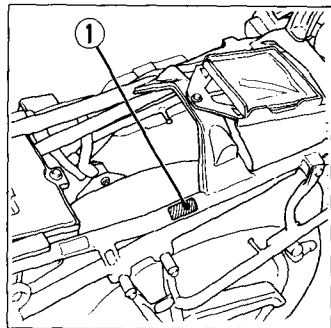

Color Label

The color label (1) is attached to the left frame rail below the seat. It is helpful when ordering replacement parts. Record the color and code here for your reference.

COLOR _____

CODE _____

Étiquette de coloris

L'étiquette de coloris (1) se trouve apposée sur le longeron de cadre gauche, en dessous de la selle. On s'y reportera pour commander les pièces de rechange. Inscrire ici le coloris et le code pour pouvoir les retrouver facilement.