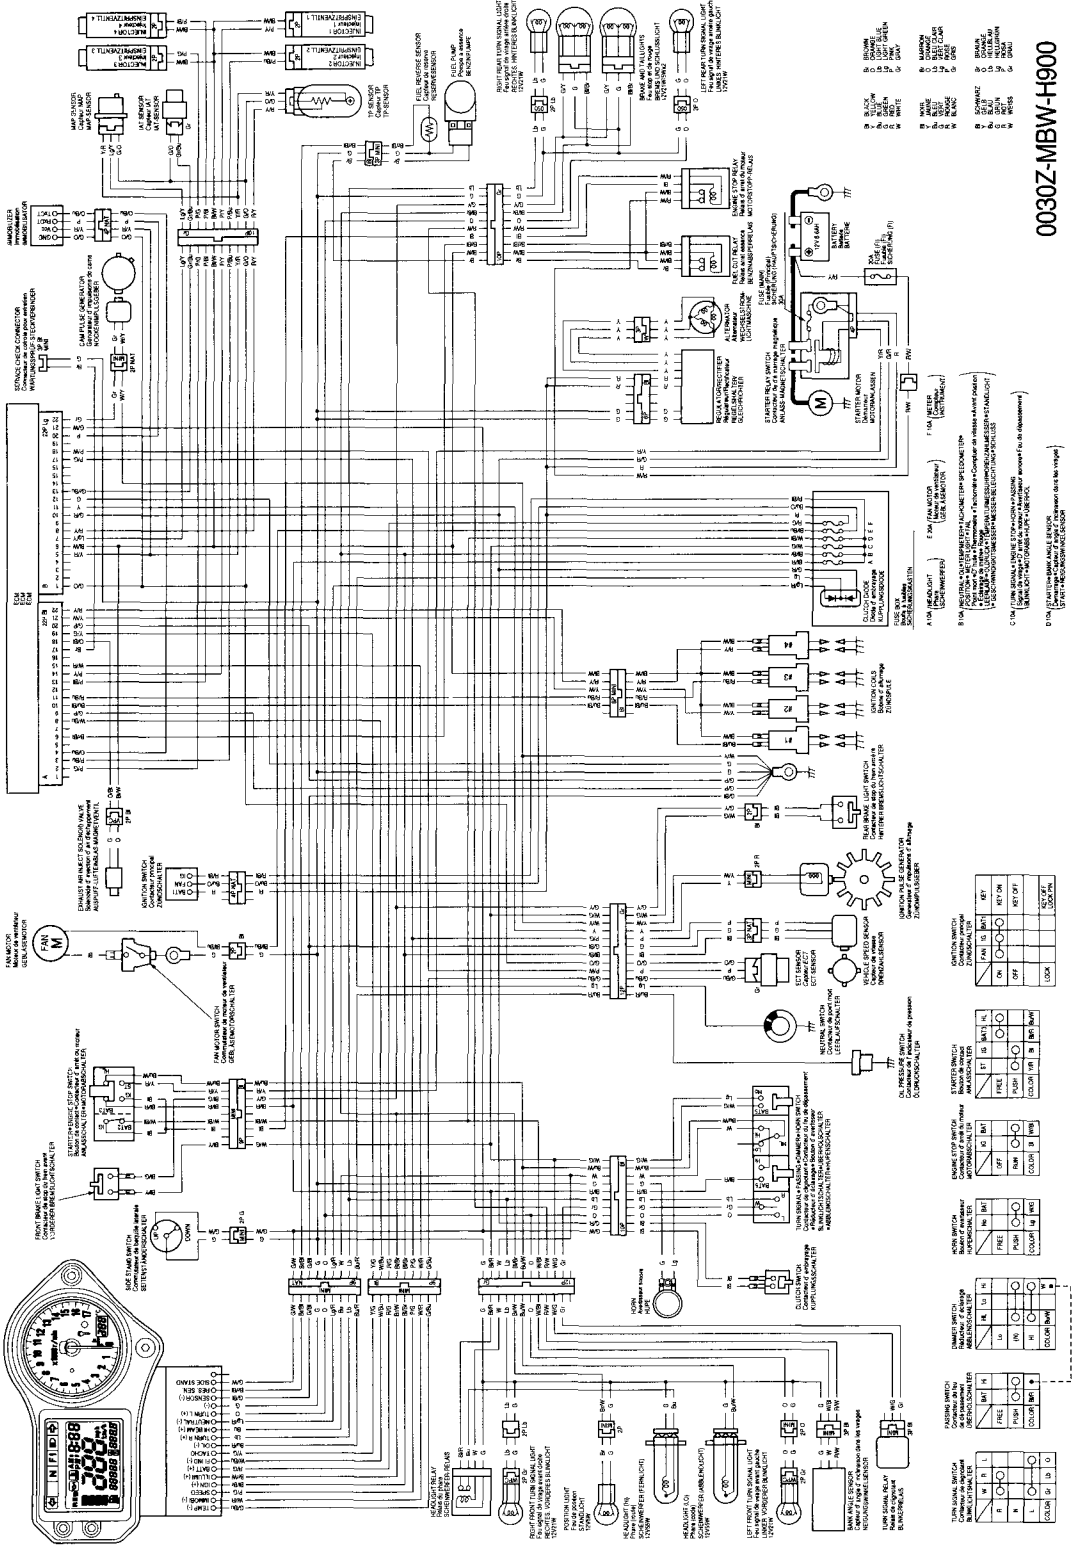

CBR600F (ED)

0030Z-MBW-H900