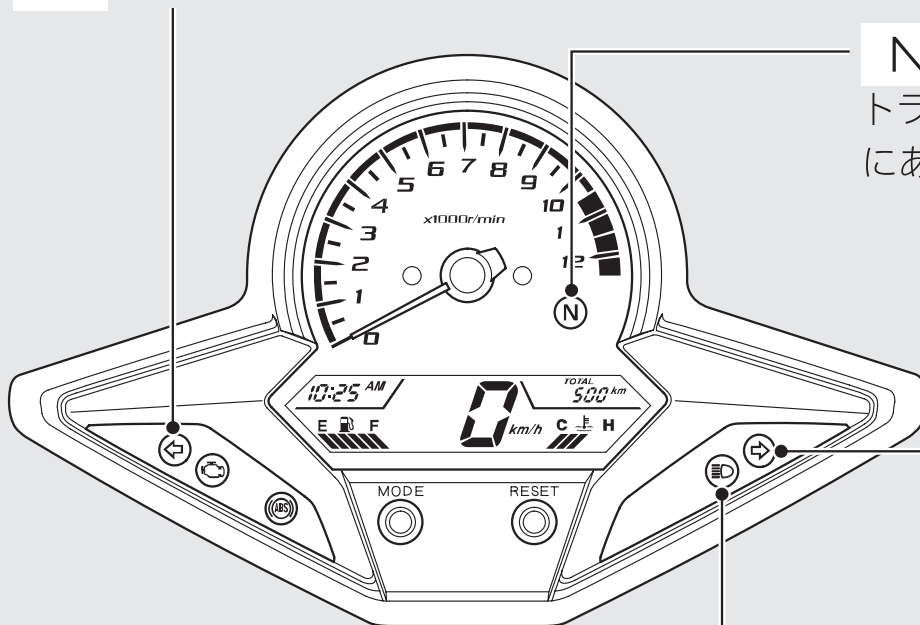

# 表示灯

← 方向指示器表示灯

N ニュートラル表示灯  
トランスミッションがニュートラルの位置  
にあるときに点灯

⇒ 方向指示器表示灯

☰ ハイビームパイロットランプ  
(前照灯上向き表示灯)