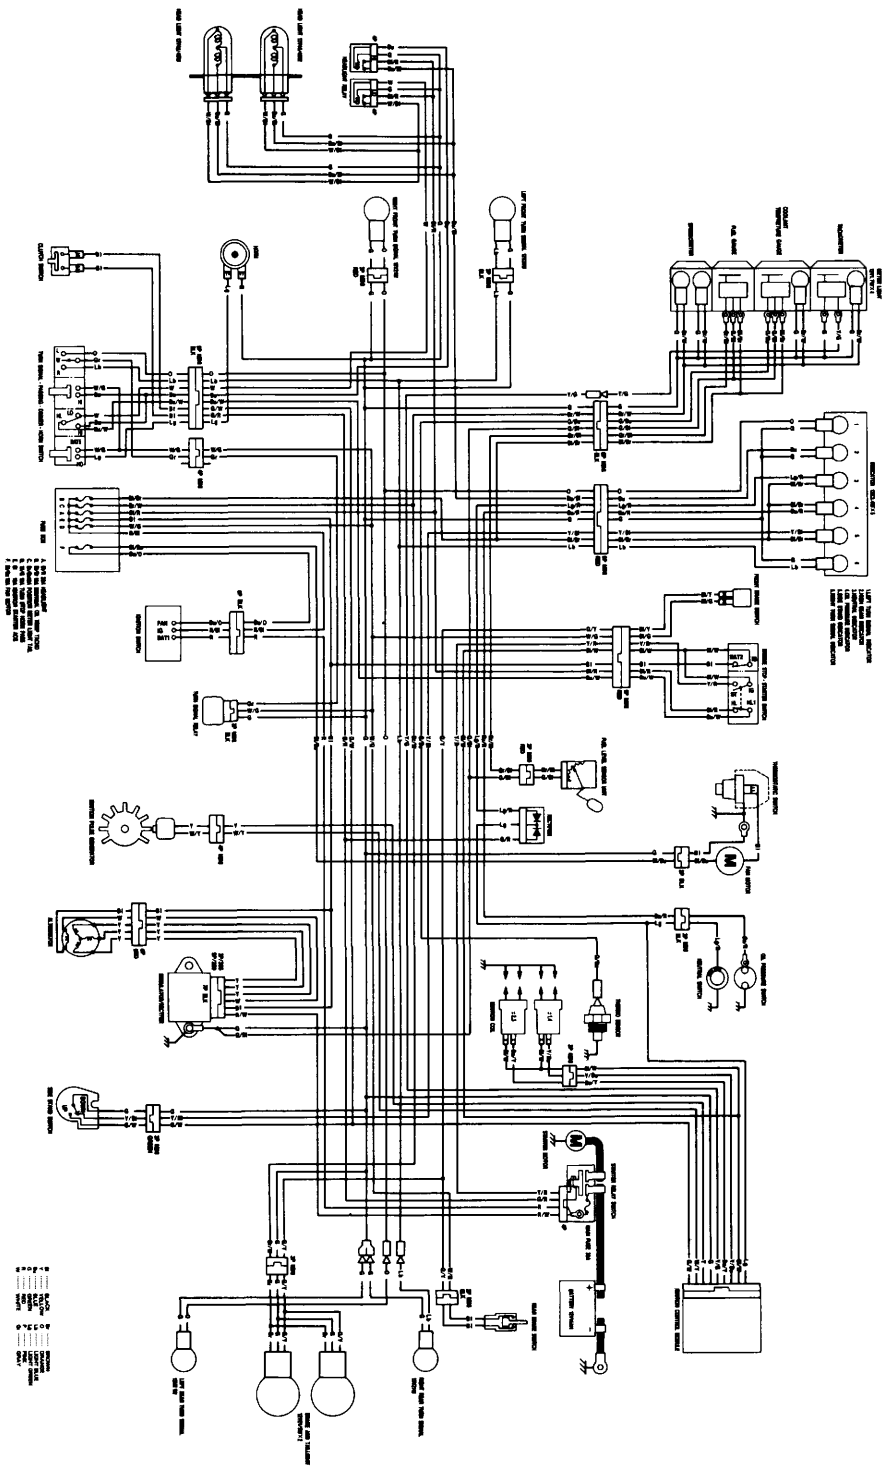

# CBR1000F (U)

Legend for wire colors and sizes:

16	18	20	22	24	26	28	30	32	34	36	38	40	42	44	46	48	50	52	54	56	58	60	62	64	66	68	70	72	74	76	78	80	82	84	86	88	90	92	94	96	98	100
----	----	----	----	----	----	----	----	----	----	----	----	----	----	----	----	----	----	----	----	----	----	----	----	----	----	----	----	----	----	----	----	----	----	----	----	----	----	----	----	----	----	-----