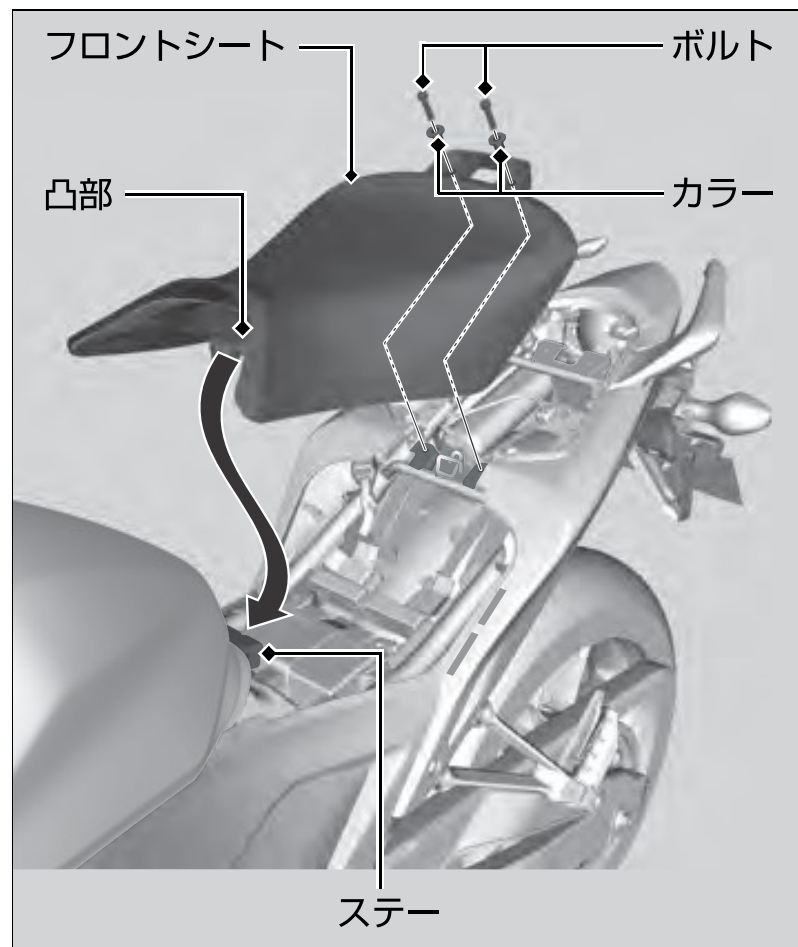

## フロントシート

### Ⅰ 取り外し

1. リアシートを取り外す。▶ P. 45
2. ボルト、カラーを取り外す。
3. フロントシートを後方へずらしながら持ち上げて取り外す。

### Ⅱ 取り付け

1. フレームのガイドにフロントシートの凸部を差し込む。
2. ボルト、カラーを取り付け、締め付ける。  
▶ シートを軽く持ち上げて、しっかりと取り付けられていることを確認してください。